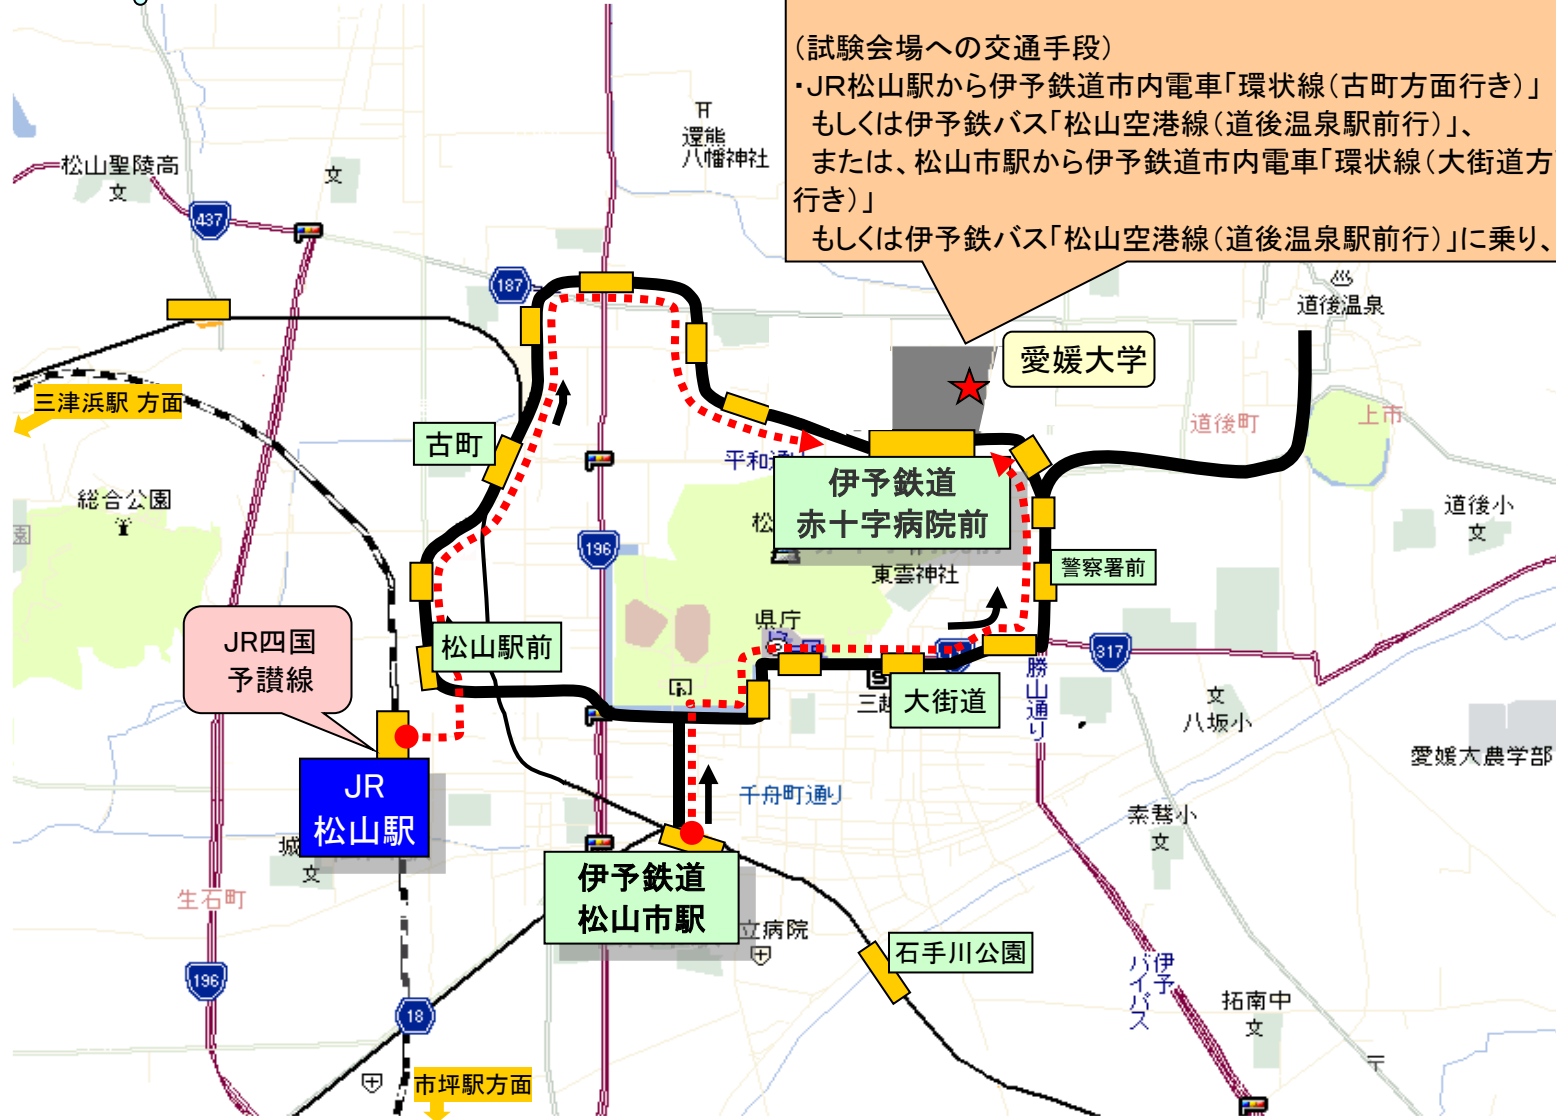

愛媛大学までのアクセス

試験会場(試験地): 愛媛大学(松山市)
場 所: 愛媛大学共通講義棟A

(試験会場への交通手段)

- ・JR松山駅から伊予鉄道市内電車「環状線(古町方面行き)」
もしくは伊予鉄バス「松山空港線(道後温泉駅前行)」、
または、松山市駅から伊予鉄道市内電車「環状線(大街道方面
行き)」
もしくは伊予鉄バス「松山空港線(道後温泉駅前行)」に乗り、

構内詳細マップ