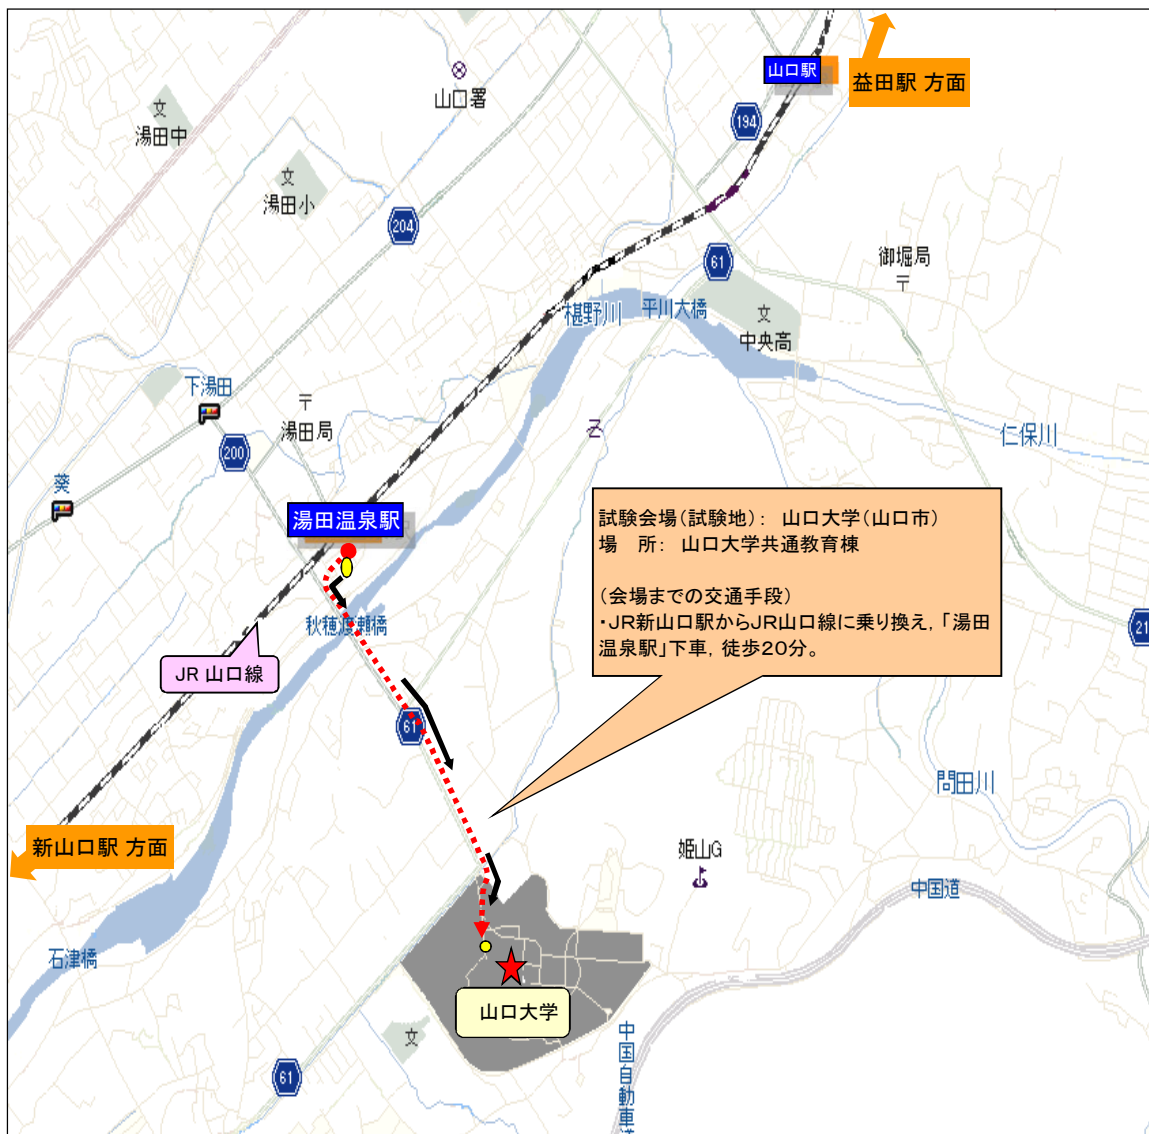

山口大学までのアクセス

構内詳細マップ

山口大学

試験日

7月3日(日)

受付開始時刻 午前9時00分

入室限度時刻 午前9時30分

※ 試験当日は、混雑が予想されますので、受付開始時刻(午前9時00分)には余裕を持ってお越しください。

共通教育棟

正門