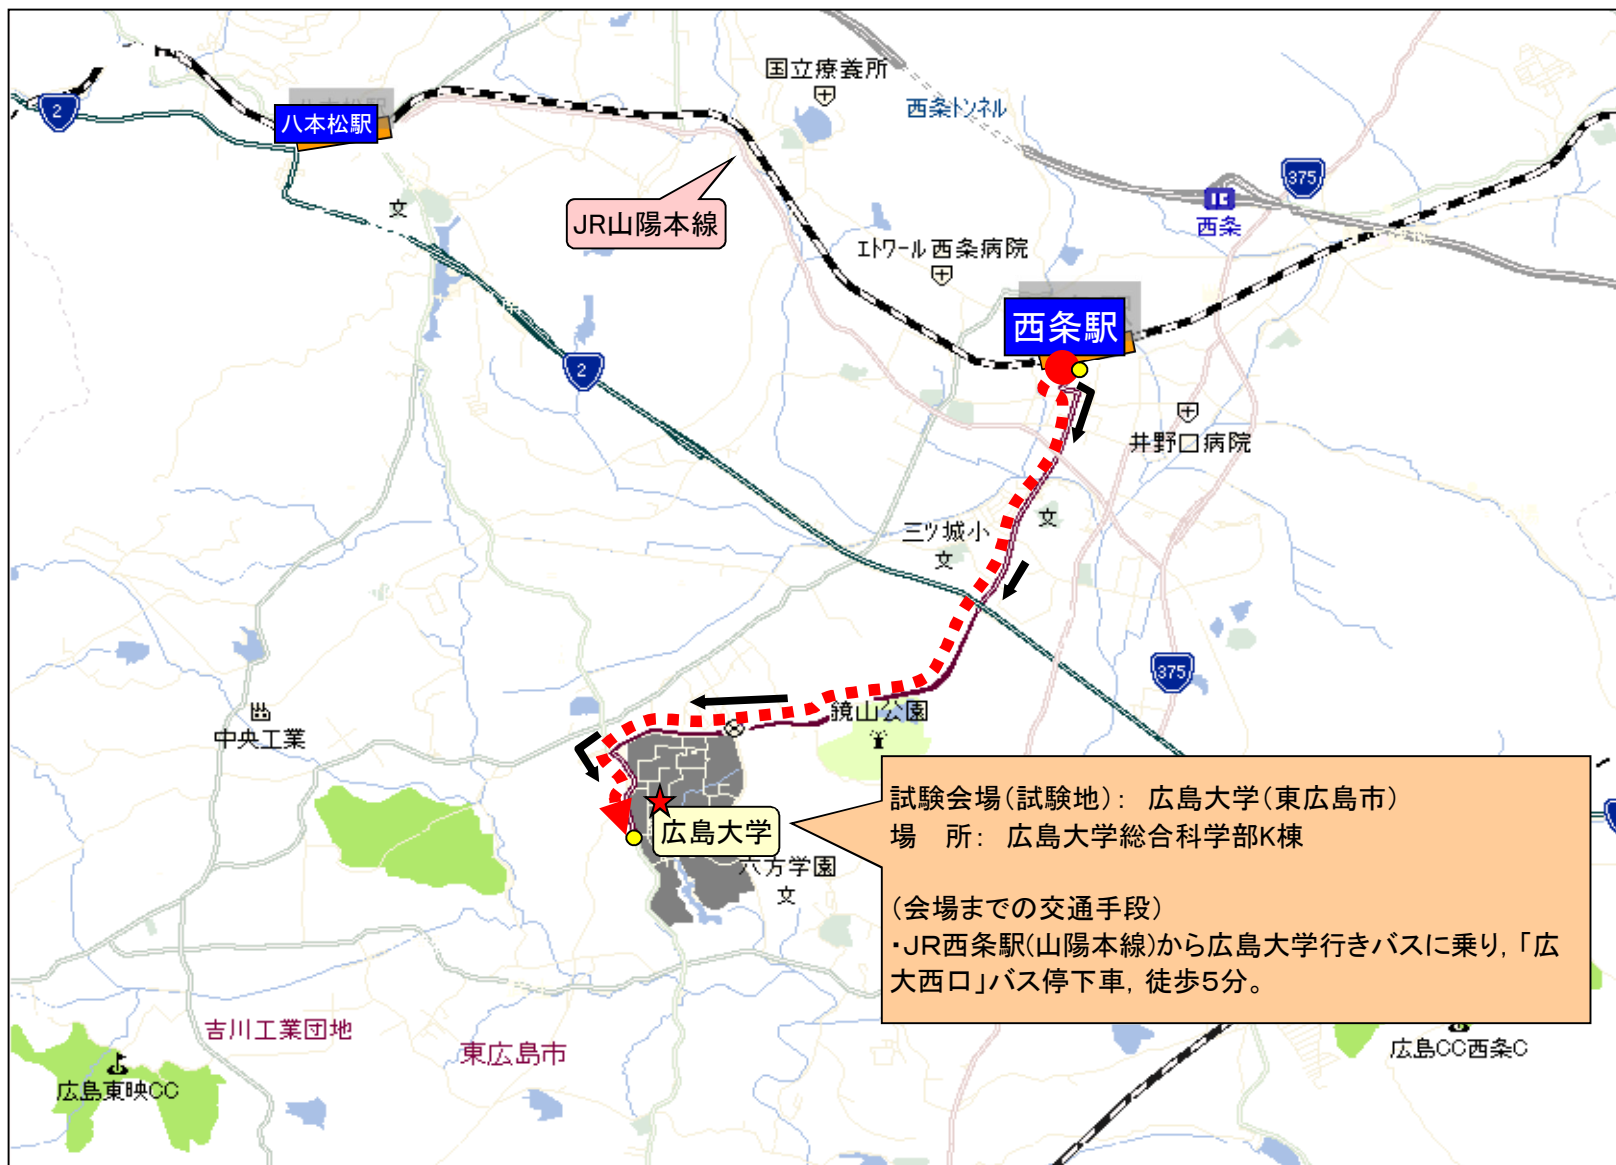

広島大学までのアクセス

構内詳細マップ